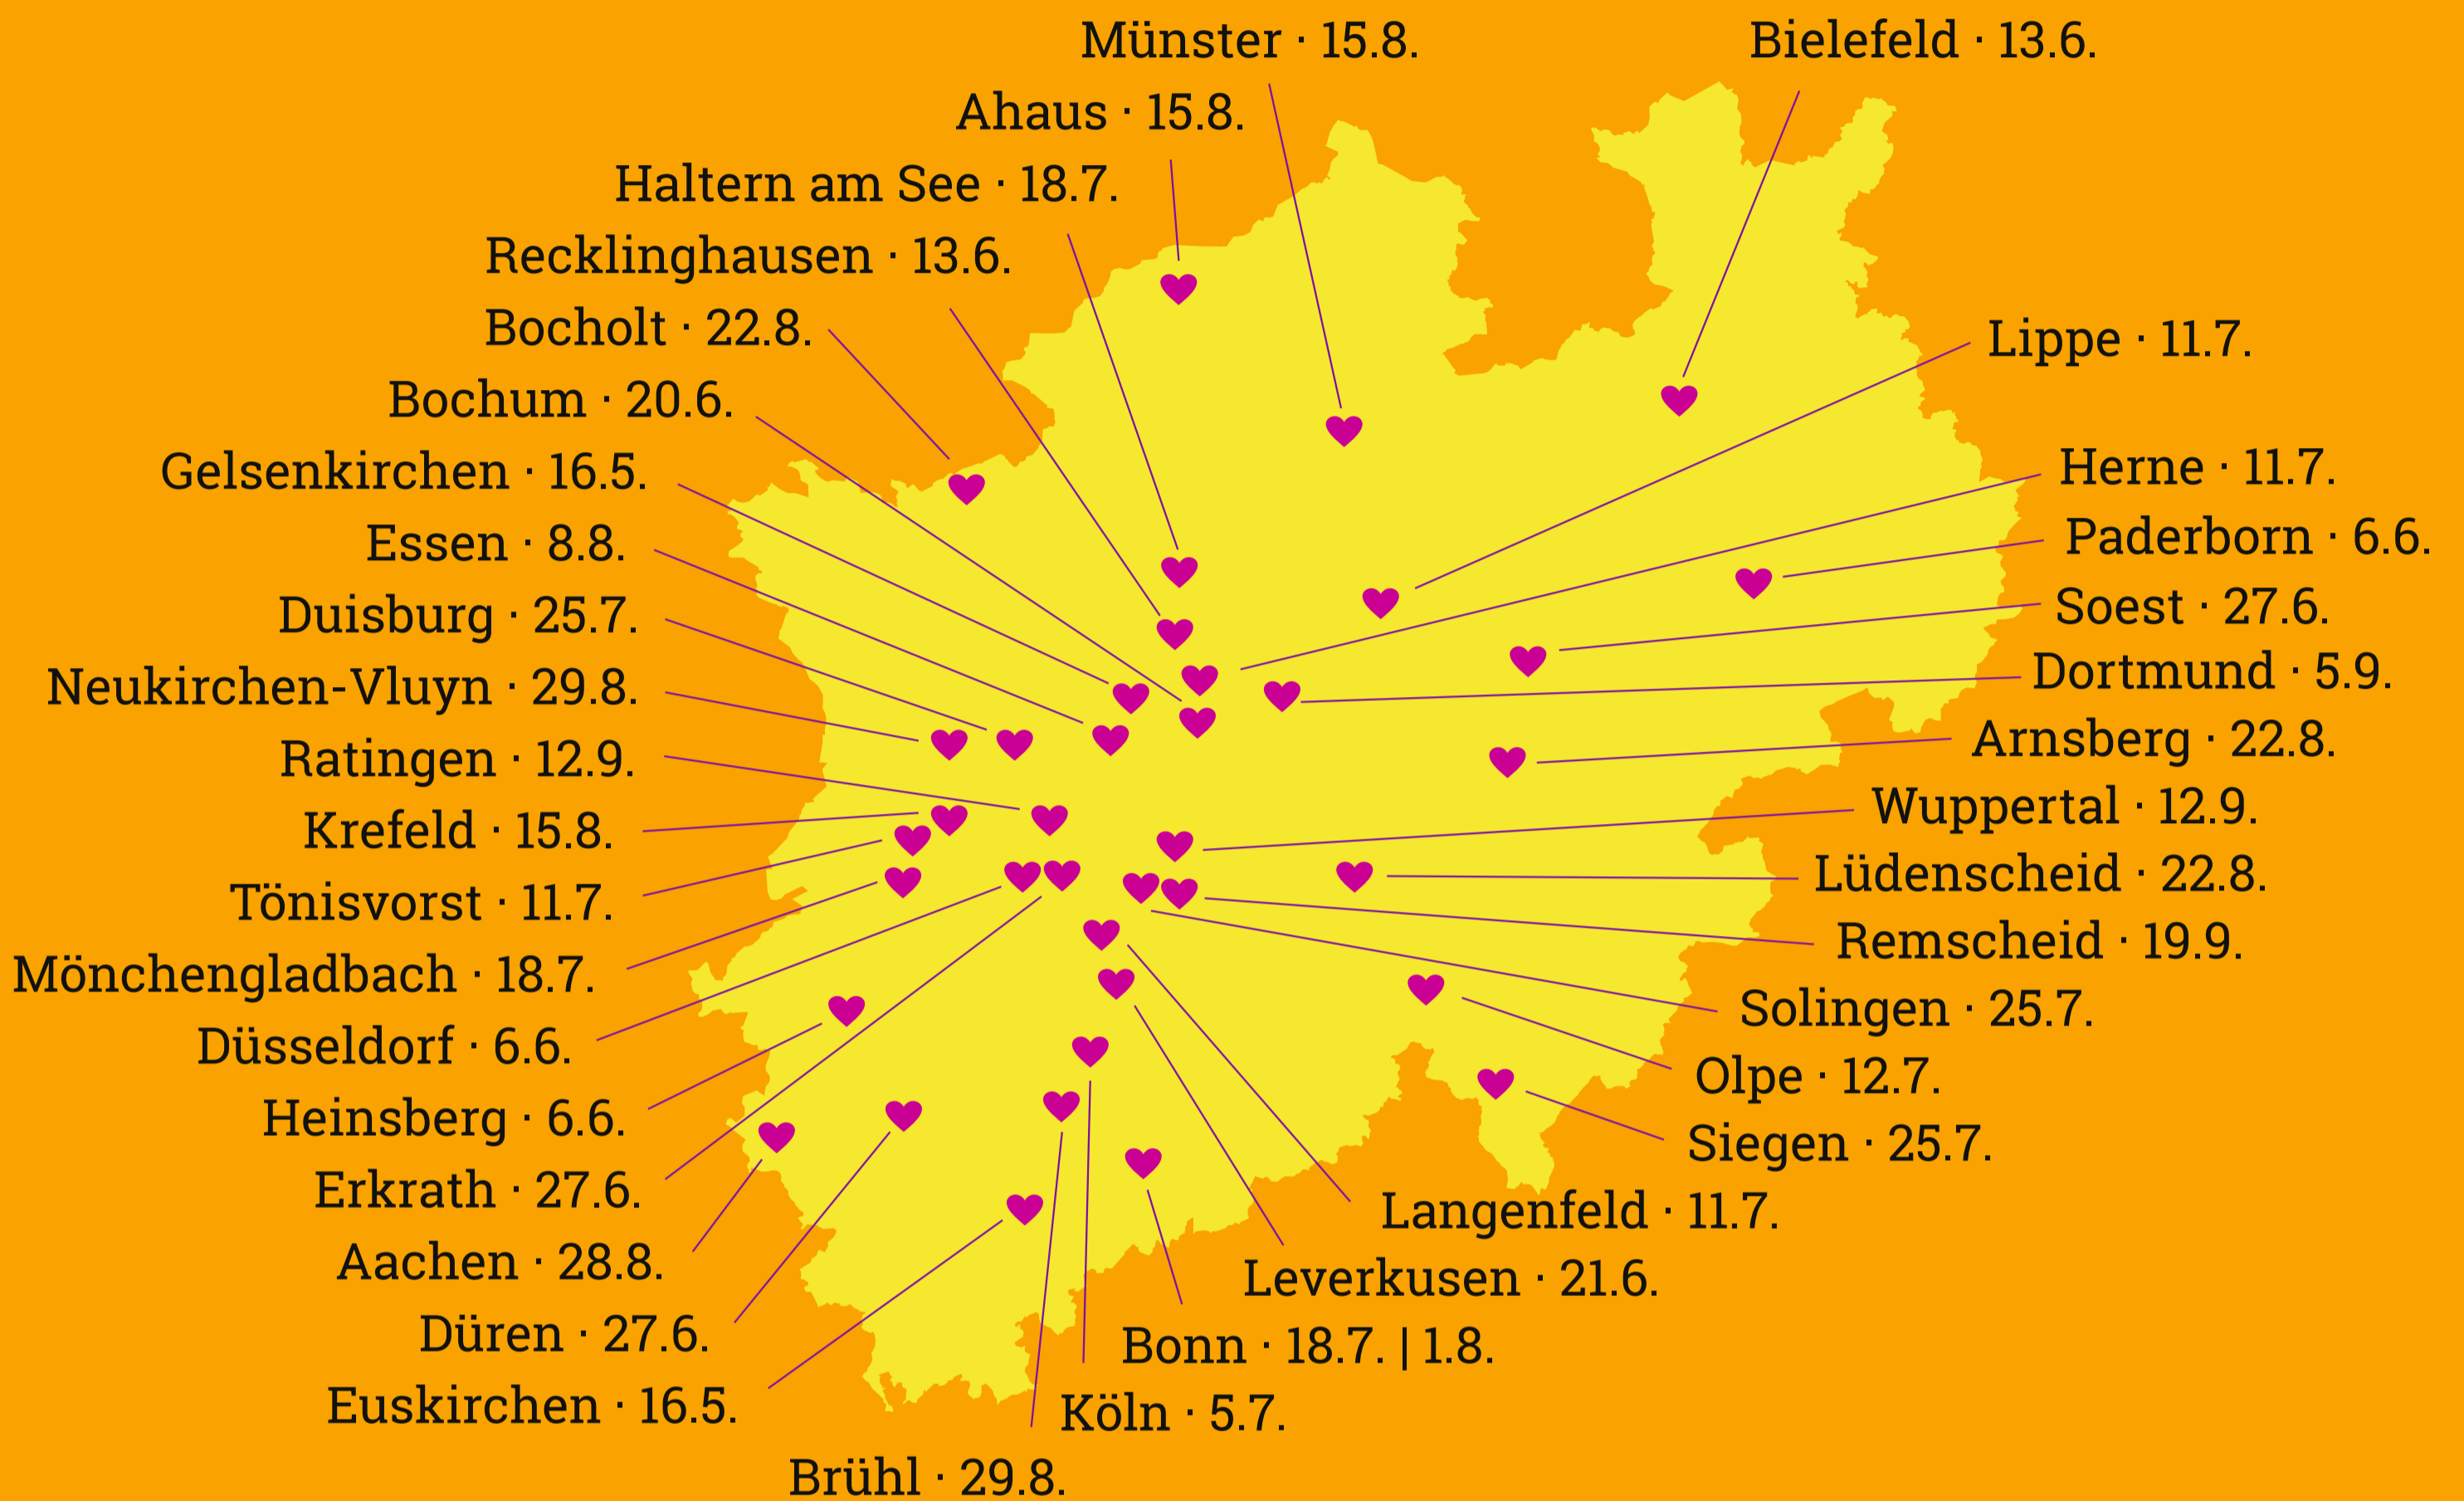

CSDs in NRW 2026

Eure Kommune fehlt hier noch?

Sichtbarkeit, Teilhabe, Empowerment, Inklusion – es gibt viele gute Gründe, für LSBTIAQ*-Rechte auf die Straße zu gehen. Bei den CSDs in diesem Jahr oder eurem eigenen ab 2027.

Infos dazu findet ihr unter: www.csd.nrw